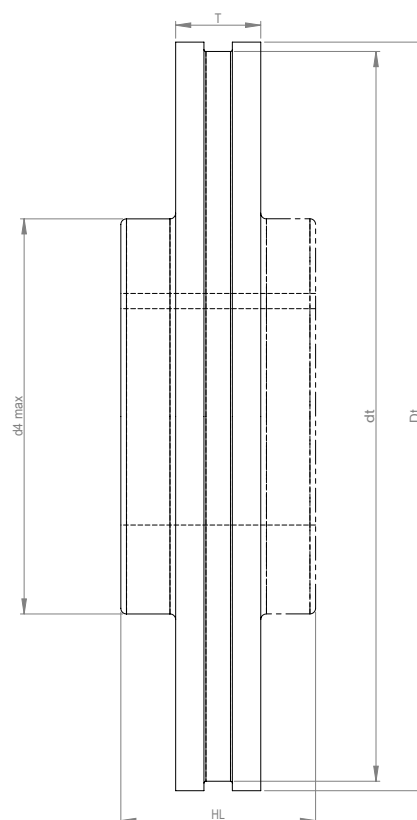

## Return sprockets

ScanChain Chain name	Model	Z No. of teeth [pieces]	PS D1 Pitch circle dia [mm]	Dt Outside dia [mm]	D3 Max Standard Prebore [mm]	d4 Max Max outside hub dia [mm]	HL Total width [mm]	W1 Inner width [mm]	T Width of plate [mm]
TK SC T10160L	101,6 Light	6	203,20	216	*30	*80	90	10	34
TK SC T10160L	101,6 Light	8	265,49	277	*30	*120	90	10	34
TK SC T10160L	101,6 Light	10	328,78	340	*30	*160	110	10	34
TK SC T10160L	101,6 Light	12	392,55	404	*30	*180	115	10	34
TK SC T10160L	101,6 Light	14	456,58	468	*30	*200	140	10	34