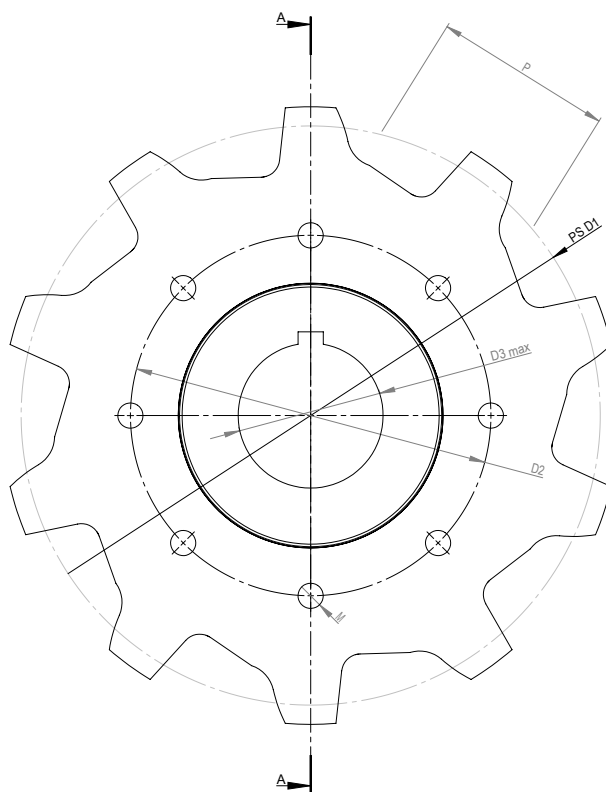

Sprockets for drop forged chains

Drive sprockets

ScanChain Chain name	Model	Z No. of teeth [pieces]	PS D1 Pitch circle dia [mm]	Dt Outside dia [mm]	D3 Max Standard Prebore [mm]	d4 Max Max outside hub dia [mm]	HL Total width [mm]	W1 Inner width [mm]	T Width of plate [mm]
TK SC T10160L	101,6 Light	6	203,20	216	*30	*80	90	10	34
TK SC T10160L	101,6 Light	8	265,49	277	*30	*120	90	10	34
TK SC T10160L	101,6 Light	10	328,78	340	*30	*160	110	10	34
TK SC T10160L	101,6 Light	12	392,55	404	*30	*180	115	10	34
TK SC T10160L	101,6 Light	14	456,58	468	*30	*200	140	10	34