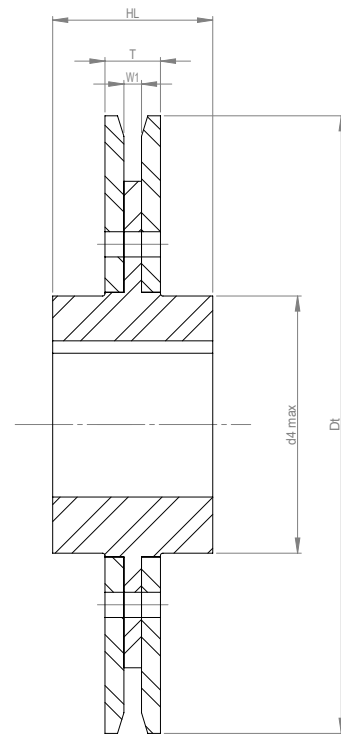

Sprockets for drop forged chains

Drive sprockets

ScanChain Chain name	Model	Z No. of teeth [pieces]	PS D1 Pitch circle dia [mm]	Dt Outside dia [mm]	D3 Max Standard Prebore [mm]	d4 Max Max outside hub dia [mm]	HL Total width [mm]	W1 Inner width [mm]	T Width of plate [mm]
TK SC T10160L	101,6 Light	6	203,20	216	*30	*80	90	10	34
TK SC T10160L	101,6 Light	8	265,49	277	*30	*120	90	10	34
TK SC T10160L	101,6 Light	10	328,78	340	*30	*160	110	10	34
TK SC T10160L	101,6 Light	12	392,55	404	*30	*180	115	10	34
TK SC T10160L	101,6 Light	14	456,58	468	*30	*200	140	10	34